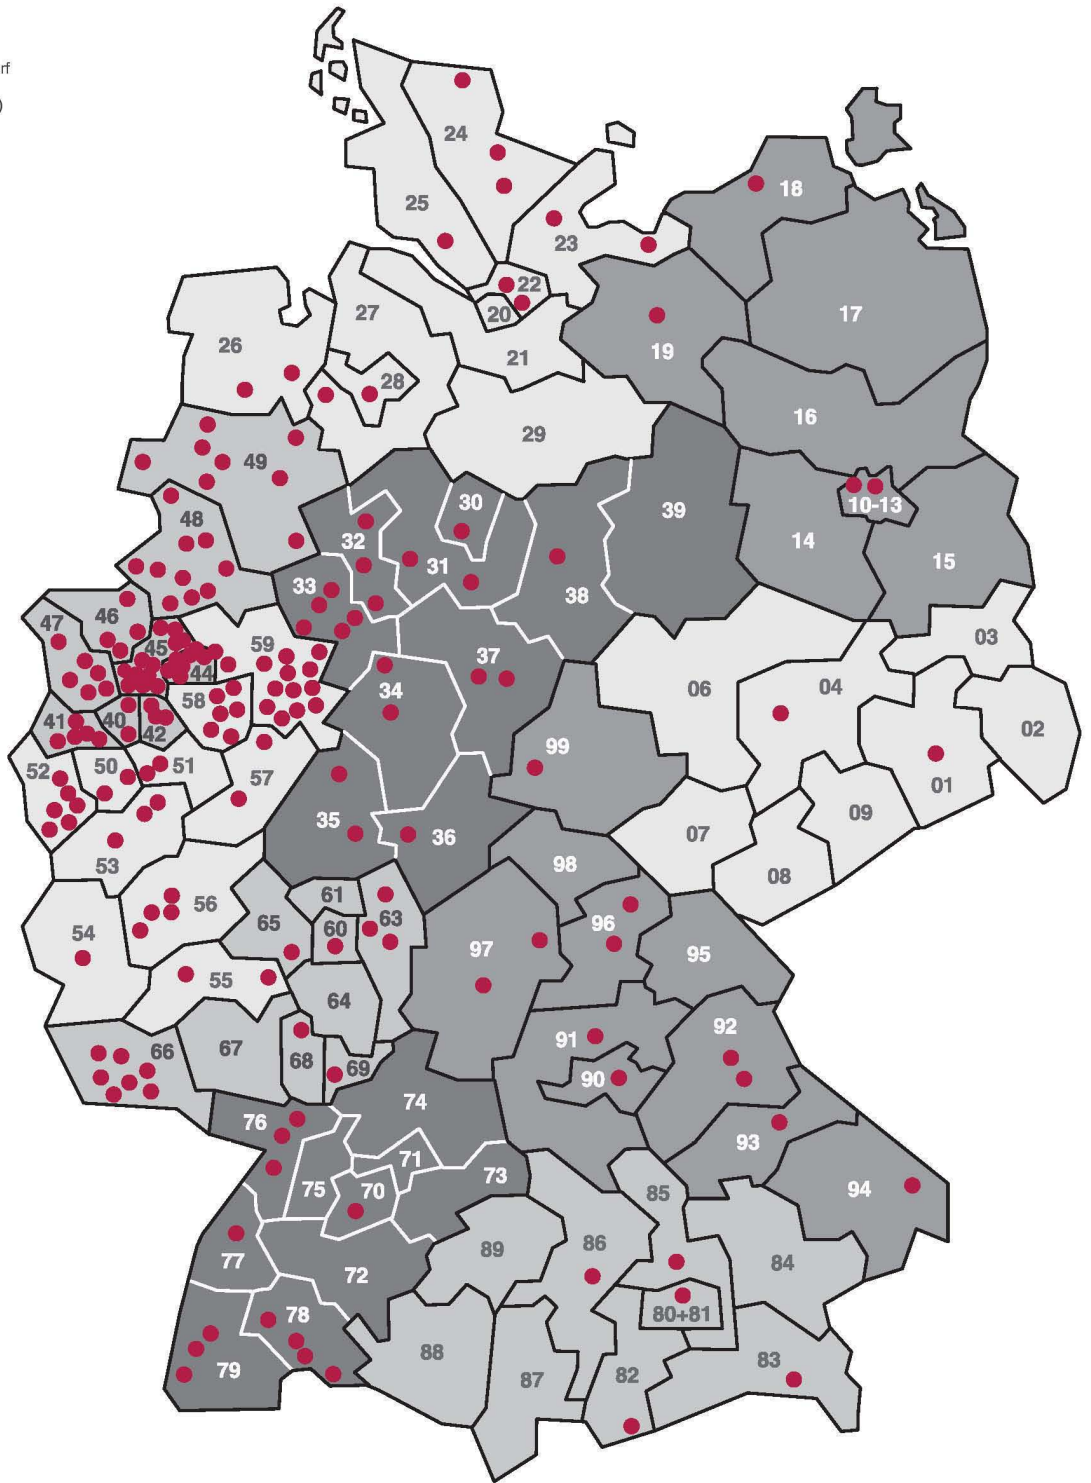

- 63628 Bad Soden-Salmünster
- 96050 Bamberg
- 13158 Berlin

- 49593 Bersenbrück
- 33602 Bielefeld
- 46399 Bocholt
- 44807 Bochum
- 53111 Bonn
- 46236 Bottrop
- 33034 Brakel
- 38102 Braunschweig
- 28195 Bremen
- 59929 Brilon
- 76646 Bruchsal
- 49661 Cloppenburg
- 56812 Cochem
- 48653 Coesfeld
- 45711 Datteln
- 32756 Detmold
- 46284 Dorsten
- 44145 Dortmund
- 44263 Dortmund-Hörde
- 66125 Dudweiler
- 48249 Dülmen
- 52351 Düren
- 37339 Eichsfeld (Worbis)
- 25335 Elmshorn
- 91052 Erlangen
- 52249 Eschweiler
- 45138 Essen-Mitte
- 45276 Essen-Steele
- 45355 Essen-Borbeck
- 45307 Essen-Kray
- 26897 Esterwegen
- 23701 Eutin
- 24937 Flensburg
- 60326 Frankfurt
- 50226 Frechen
- 79104 Freiburg
- 36037 Fulda
- 82467 Garmisch-Partenkirchen
- 47608 Geldern
- 45879 Gelsenkirchen
- 45894 Gelsenkirchen-Buer
- 35392 Gießen
- 45964 Gladbeck
- 99867 Gotha
- 48599 Gronau
- 33330 Gütersloh
- 58095 Hagen
- 22087 Hamburg
- 22769 Hamburg-Altona
- 31785 Hameln
- 59065 Hamm
- 63450 Hanau
- 30169 Hannover
- 69117 Heidelberg
- 32052 Herford
- 44649 Herne-Wanne-Eickel
- 31134 Hildesheim
- 49477 Ibbenbüren
- 85049 Ingolstadt
- 52428 Jülich
- 76133 Karlsruhe
- 34117 Kassel
- 47906 Kempen
- 24103 Kiel
- 47533 Kleve
- 56068 Koblenz
- 50670 Köln
- 78462 Konstanz
- 47798 Krefeld
- 96317 Kronach
- 66849 Landstuhl
- 40764 Langenfeld
- 66822 Lebach
- 51379 Leverkusen
- 49808 Lingen
- 59555 Lippstadt
- 19288 Ludwigslust
- 59348 Lüdinghausen
- 55116 Mainz
- 68159 Mannheim
- 35037 Marburg
- 56727 Mayen
- 58706 Menden
- 49716 Meppen
- 59872 Meschede

- 32423 Minden
- 41061 Mönchengladbach

- 47441 Moers
- 80335 München
- 48151 Münster
- 24534 Neumünster
- 41460 Neuss
- 48529 Nordhorn
- 90431 Nürnberg
- 77654 Offenburg
- 26121 Oldenburg
- 57462 Olpe
- 49074 Osnabrück
- 33098 Paderborn
- 94032 Passau

- 83209 Prien/Chiemsee
- 01445 Radebeul

- 40878 Rattingen
- 45657 Recklinghausen
- 93057 Regensburg
- 42853 Remscheid
- 18106 Rostock
- 66111 Saarbrücken

- 92421 Schwandorf
- 97421 Schweinfurt
- 58239 Schwerte
- 53721 Siegburg
- 57072 Siegen
- 78224 Singen
- 59494 Soest
- 79219 Staufen
- 48565 Steinfurt
- 52222 Stolberg
- 70190 Stuttgart
- 54290 Trier
- 53842 Troisdorf-Spich
- 59423 Unna

- 49377 Vechta
- 41747 Viersen
- 78050 Villingen-Schwenningen
- 48691 Vreden
- 79183 Waldkirch
- 45731 Waltrop
- 34414 Warburg

- 59581 Warstein
- 66606 St. Wendel

- 59457 Werl
- 59368 Werne
- 46485 Wesel
- 65193 Wiesbaden
- 27793 Wildeshausen
- 23966 Wismar

- 37339 Worbis
- 97082 Würzburg
- 42283 Wuppertal